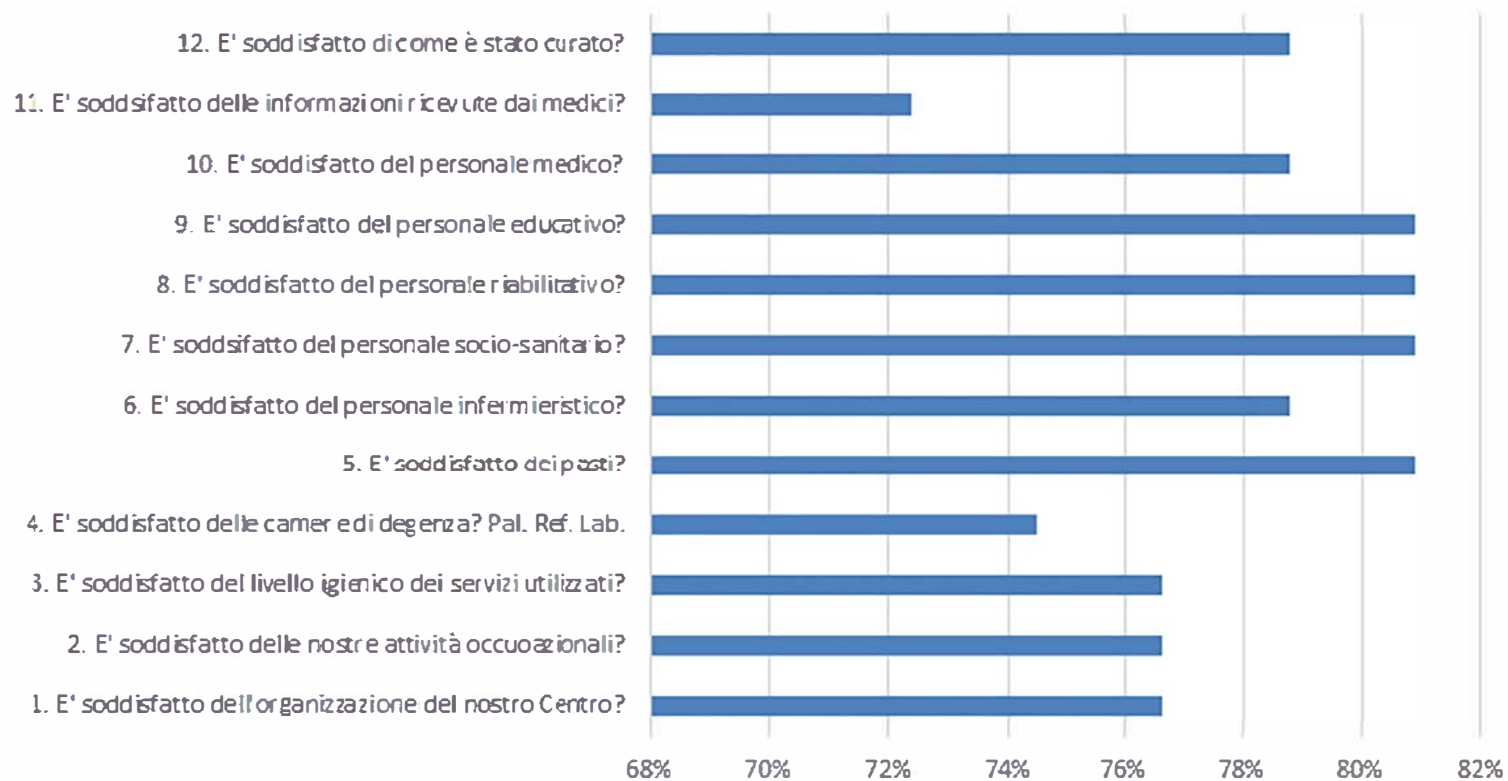

Sito S. Giacomo Indagine gradimento Assistenti 2023

LEGENDA:

DA 0 A 32 PARZIALMENTE SODDISFATTO

DA 33 A 66 SODDISFATTO

DA 67 A 100 MOLTO SODDISFATTO