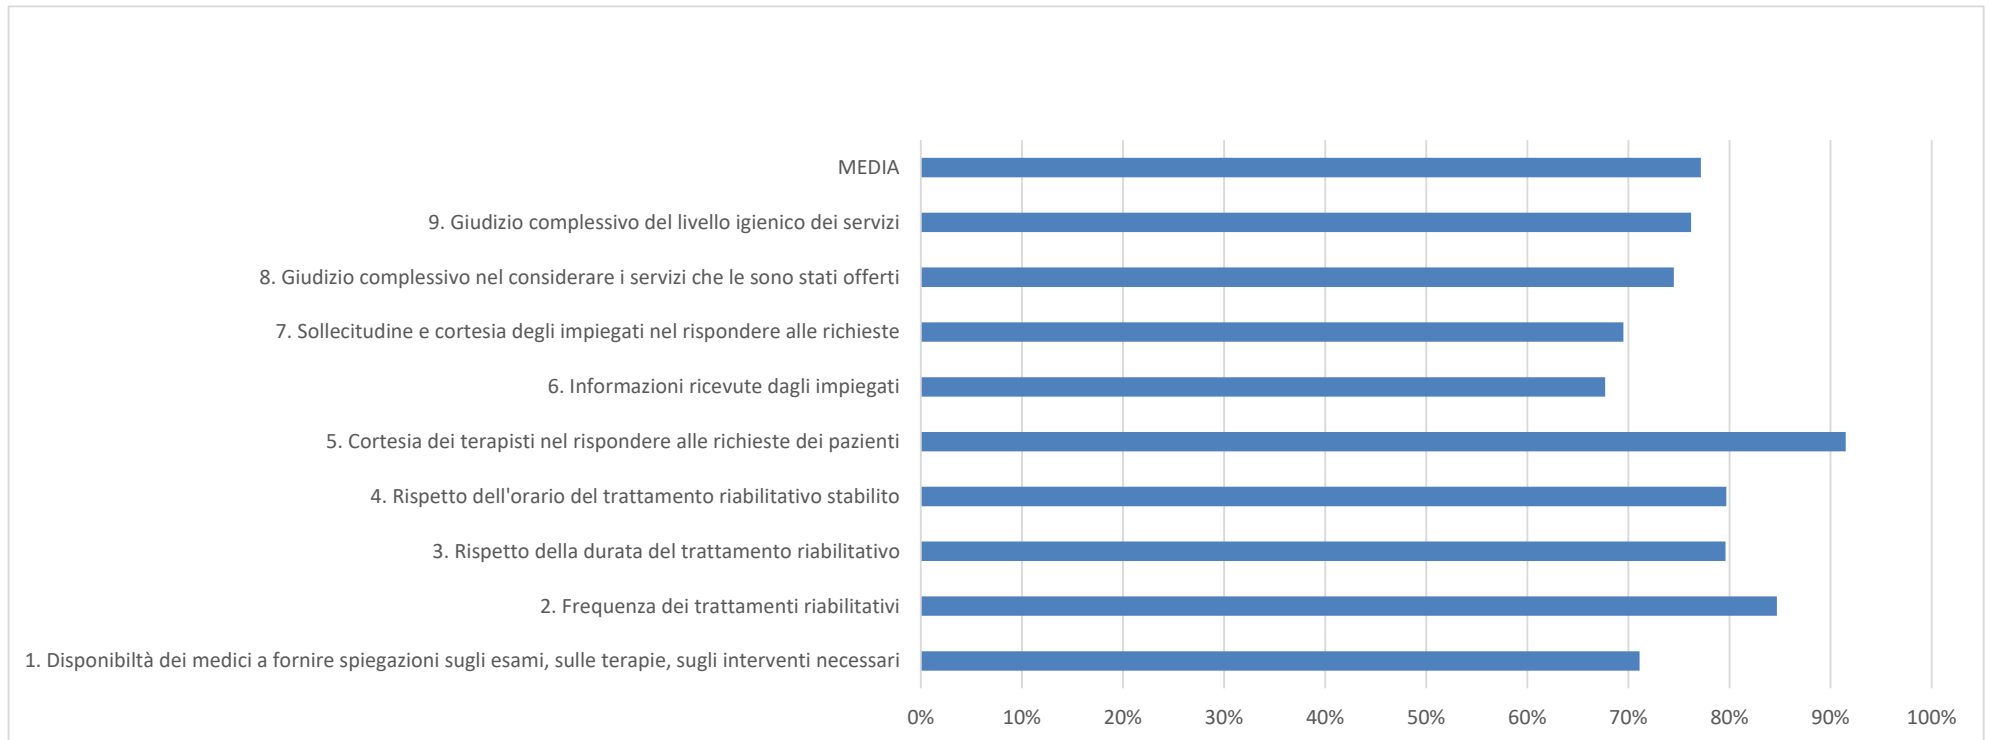

AMBULATORIO TERMOLI

Indagine gradimento Assistiti 2023

LEGENDA:

DA 0 A 32 PARZIALMENTE SODDISFATTO

DA 33 A 66 SODDISFATTO

DA 67 A 100 MOLTO SODDISFATTO